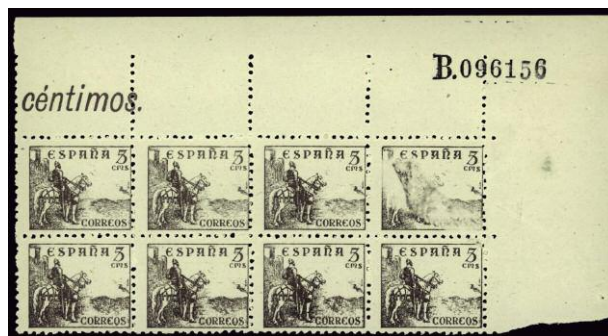

F 738 ** 916 (8). **5 C.** Bloque de 8, un sello totalmente con grandes faltas de impresión. (Est. 60 €)..... 20 €