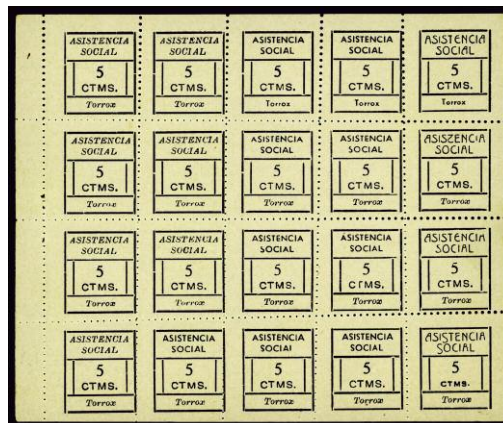

1. 1349 ☒ **GRAN CAJA** con miles de sobres primer día y matasellos conmemorativos. Alto valor, imprescindible EXAMINAR. Peso: 20 KG. (Est. 200 €)..... 50 €
2. 1350 ☒ **ESPAÑA.** Caja con cientos de Sobres Primer Día y matasellos especiales. Peso: 8 KG. (Est. 120 €)30 €
3. 1351 ○ **FRANQUICIAS POSTALES MILITARES.** Tres hojas de colección con franquicias de **MELILLA.** (Est. 60 €)..... 20 €
4. 1352 */○ **FISCALES.** Varias hojas con 36 antiguos fiscales malagueños. Curiosos y raros. EX. GÓMEZ-GUILLAMÓN. (Est. 110 €)..... 30 €
5. 1353 */○ **VIÑETAS.** Antigua pequeña colección de viñetas publicitarias españolas. Bonito conjunto. (Est. 80 €)..... 20 €
6. 1354 */○ **VIÑETAS.** Colección de unas 170 viñetas de ESPERANTO, una buena parte españolas. (Est. 50 €)..... 10 €
7. 1355 */(*)○ **FALSOS FILATÉLICOS.** Pequeña antigua colección de falsificaciones y fantasías filatélicas. (Est. 50 €)..... 10 €
8. 1356 */○ **PATRIÓTICOS Y LOCALES.** Antiguo álbum OFILMA 1940 para los sellos de la Guerra Civil nacionales. Medio avanzado con más de 500 sellos y 4 Hojas Bloques. Interesante para continuar y raro de ver. EX GÓMEZ-GUILLAMÓN. (Est. 900 €)..... 300 €
9. 1357 **/*○ **PATRIÓTICOS.** Clasificador y hojas de álbum con un pequeño avance de estudio de la sobrecarga MÁLAGA LIBERADA. (Est. 60 €)..... 10 €
10. 1358 1/24 **TARJETAS DEL CORREO. SERIE DE BALEARES.** Lote de 3 series completas, (solo Baleares, no Canarias). (Cat. 450 €)..... 60 €
11. 1359 **CAJA** conteniendo Enteros Postales y Aerogramas modernos. Varios cientos. (Est. 60 €)..... 10 €
12. 1360 ☒ **LOCALES.** Dos archivadores con cientos de sobres cristal con locales nacionales en cantidad, en general usados y de capitales. EXAMINAR. EX. GÓMEZ-GUILLAMÓN. (Est. 150 €)..... 50 €

1. F 1361 ** **LOCALES MÁLAGA. PUEBLOS.** Guardapliego con cientos de sellos en pliegos, minihojas o bloques para estudio de plancheo y stock, algunos raros. Muy alto valor. EXAMINAR. (Est. 2400 €)..... 800 €