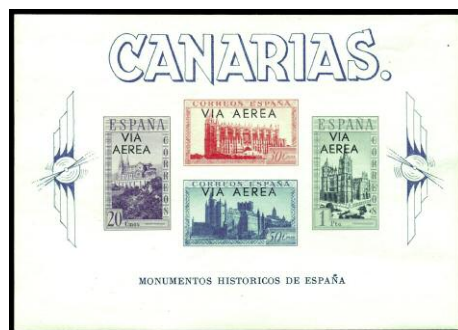

- F 873 ** 62. MONUMENTOS AÉREA SIN DENTAR. SOBRECARGA NEGRA "VÍA AÉREA". Rara con goma. (Est. 200 €)..... 90 €