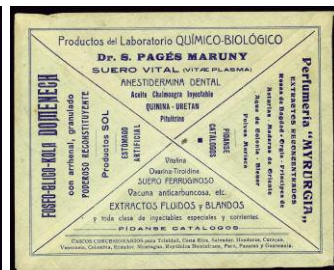

F 954 ⊙ 338. 1920. 25 CTS AZUL. Sobre entero postal **PALAU Y LURIA** (21 mm) de BARCELONA a MARACAIBO (Venezuela). Al dorso impresión publicitaria. Magnifica y rara.. (Cat. 300 €) ..... 50 €