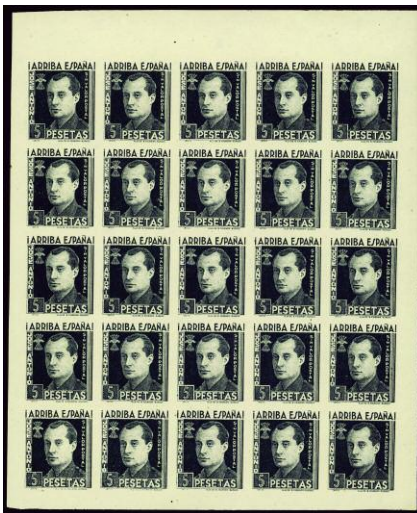

F 989 ** 64/69efs. **FALANGE.** Serie completa **SIN DENTAR** valor omitido. (Benefic. NE14/19efs).(RR). (Est. 120 €) 60 €

F 990 ** 92. **1 PESETA S/20.** Sobrecarga parcial. **NO CATALOGADO** en este valor. (Est. 50 €) 24 €

F 991 ** **FALANGE. JOSE ANTONIO. 5 PESETAS.** Minipliego de 25 ejemplares **SIN DENTAR**, leyenda sin valor postal. Muy bonito y escaso así. (Est. 150 €) 50 €

F 992 ** **FRENTES Y HOSPITALES Galvez 5/7i. SIN VALOR. GUIPUZCOA, NAVARRA Y VIZCAYA** con leyenda de la provincia invertida. Rara. (Est. 60 €) 30 €