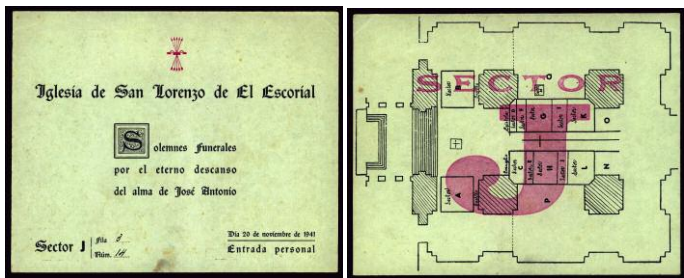

F 1057 1941. **SAN LORENZO DEL ESCORIAL**. Tarjeta de sitio del solemne funeral por José Antonio - Falange. Muy raro. (Est. 50 €)..... 10 €