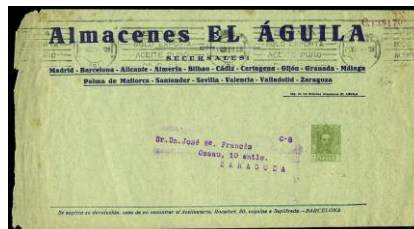

ENTEROS POSTALES PRIVADOS

F 953 ⊙ LAIZ 205. **2 CTS VAQUER**. 1928. BARCELONA/ZARAGOZA. Sobre entero publicitario de almacenes **"EL AGUILA"**. Matasellos rodillo. (Est. 250 €)..... 80 €