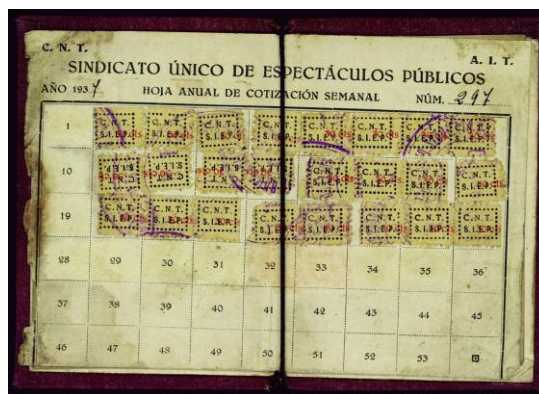

- F 976 16 1602 (9), 1607 (3). 1937.C.N.T. Sin valor azul nueve sellos y negro sobre naranja tres sellos, sobre **CARNET CONFEDERAL DE CUEVAS DE ALMANZORA.** CNT. Magnífico y raro conjunto. (Guillamón 1838). (Est. 120 €) ..... 50 €