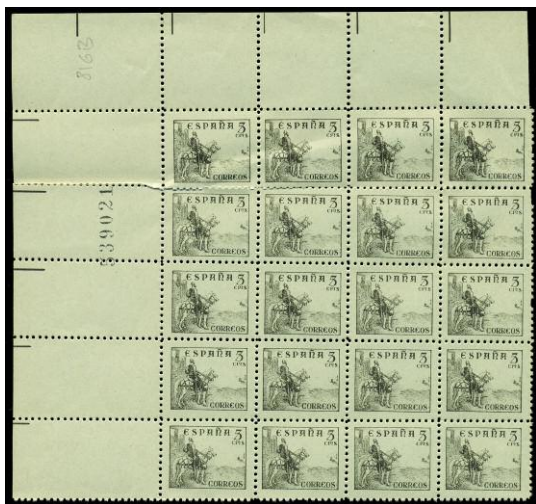

F 695 ** 816 B (20). **5 CÉNTIMOS.** Tipo III. Bloque de 20 sellos esquina de pliego. LUJO. (Cat. 880 €).... 120 €