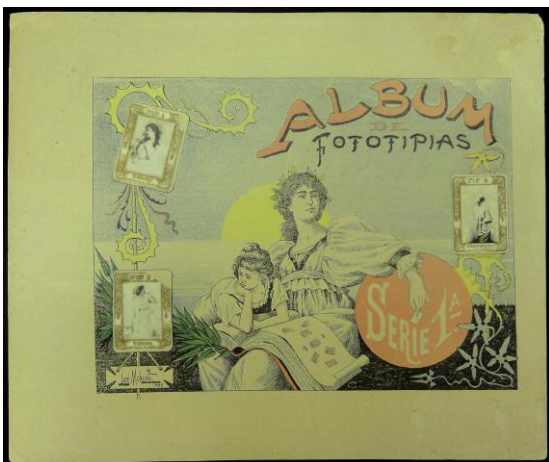

CERILLAS

1462 **CERILLAS.** Álbum (adhesivo, puede haber restos en reversos) de fototipias antiguas, algunas series completas. Interesante. (Est. 100 €)..... 30 €