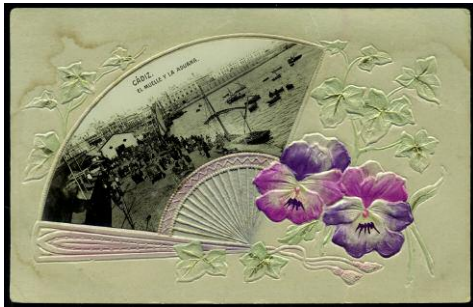

@1438 SC 2021. Estuche Euroset. (Est. 30 €)..... 10 €

MONEDAS EXTRANJERAS

1439 PORTUGAL. Pequeña colección en dos álbumes Pardo. EXAMINAR. (Est. 80 €)..... 20 €

@1440 MBC/SC MUNDIAL. Conjunto de 15 monedas de plata medio y gran tamaño. (Est. 150 €)..... 40 €

POSTALES

F 1441 * CADIZ. Serie de 10 postales, troqueladas con motivos florales y abanicos en los que se incluye albúminas con vistas de Cádiz. Rarísimas y de excelente conservación. (Est. 500 €) ..... 200 €