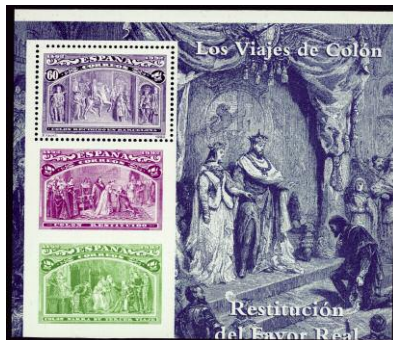

1. F 829 ** 2907 s. **ARMERÍA DE EIBAR. 20 PTS.** Pareja vertical sin dentar. LUJO. (Cat. 560 €) ..... 180 €
2. F 830 ** 3209 var. **COLÓN.** Hoja bloque, defecto de corte con franja blanca superior. Muy rara y NO CATALOGADA. (Est. 75 €)..... 20 €