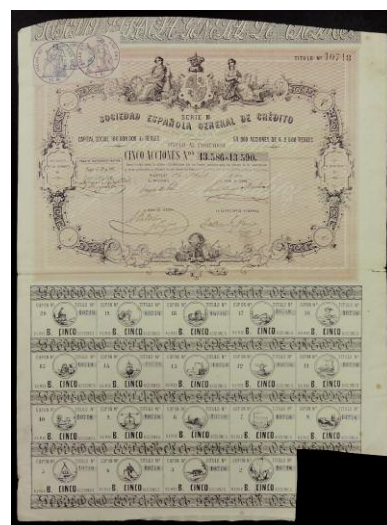

F 1452 1864. **SOCIEDAD ESPAÑOLA GENERAL DE CREDITO**. 2.000 rs. Madrid. Con cupones (a