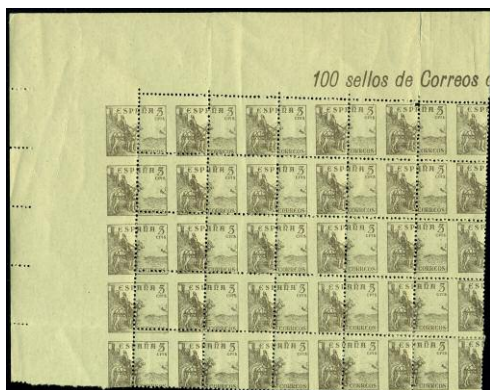

F 781 **/ * 1044 dx (25). 5 CTS. Bloque de 25, esquina de pliego, ambos dentados fuertemente desplazados. **NO CATALOGADO** y espectacular. (Est. 600 €).... 200 €

F 782 ** 1053ic. 50 CTS. Calcado al reverso, espectacular, muy intenso. **LUJO**. (Est. 25 €).. 10 €

F 783 ** 1053 x (5). **FRANCO**. 50 CTS. Pliego de 25 sellos, variedad empalme que afecta a la penúltima fila. Ligeras manchitas. (Cat. 275 €)..... 75 €

F 784 ** 1062s (8). 5 C. Bloque de 8 **SIN DENTAR**, cabecera de pliego. Raro y de **LUJO**. Marquilla **ROIG**.

(Cat. 264 €)..... 100 €

F 785 ** 1062 (15). **VICTIMAS DE LA GUERRA**. Bloque de 15 ejemplares dentado vertical desplazado hacia la derecha con leyenda. Ligerísimas manchas del tiempo que afectan a dos o tres sellos. Preciosa y rara. (Est. 200 €)... 80 €

MARCAS DE CORREO AÉREO I CENTENARIO

F 786 18. Prueba de impresión marca "**PRIMER CORREO AÉREO/MADRID-BUENOS AIRES**" en rojo. Rarísimo. (Est. 300 €)..... 100 €

F 787 19. Prueba de impresión marca "**PRIMER CORREO AÉREO MADRID-MONTEVIDEO**" en rojo. Rarísimo. (Est. 300 €)..... 100 €

F 788 20. Prueba de impresión marca "**PRIMER CORREO AÉREO/MADRID-RIO DE JANEIRO**" en rojo. Rarísimo. (Est. 300 €)..... 100 €

F 789 22 Var. N/C. **PRIMER CORREO MADRID-HABANA 2/FEB47**. (Marca 14 Gomis). Estampada en negro en pequeño fragmento de papel grisáceo. (Est. 400 €)..... 150 €