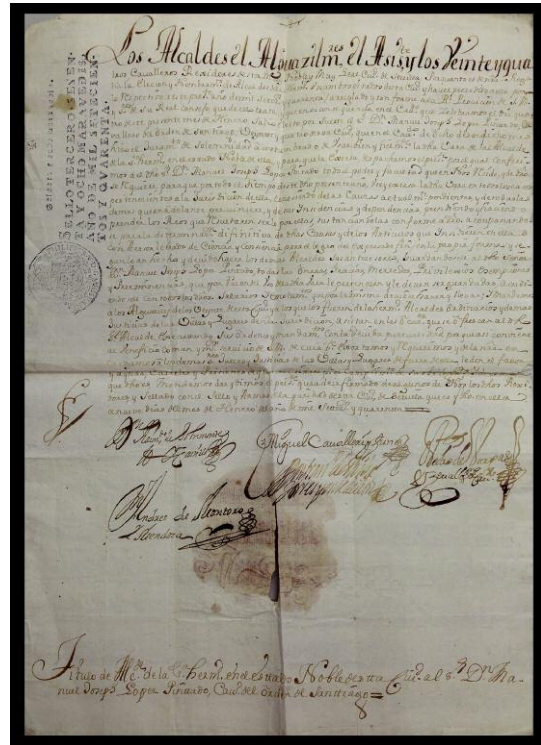

DOCUMENTOS, FUTBOL, GRABADOS...

1464 **LITOGRAFÍAS POLÍTICAS Y POSTALES.** Álbum (adhesivo, fuertes fijaciones a fondo) de litografías de carácter político y caricaturesco de ESPAÑA y algo de Portugal. Muy curioso e interesante. (Est. 200 €) 60 €