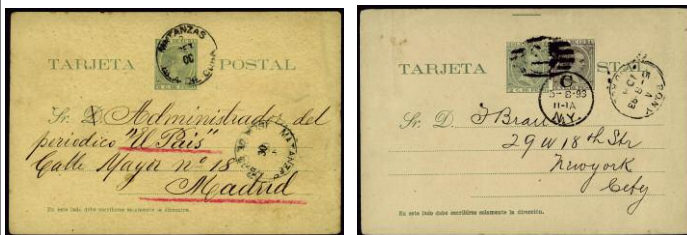

1. F 1165 ⊙ 27A (+136). 1895. **2 CUARTOS.** PUERTO PRINCIPE/LEIPZIG. Precioso complementario de franqueo con sello 1 ctvo, matasellos fecha y llegada. Raro. (Est. 150 €) ..... 50 €
2. F 1166 ⊙ 27A. 1893. **2 CTVOS.** HABANA INTERIOR. Raro circulado en el interior de La Habana, matasellos fecha y FRANCO en azul. Precioso. (Est. 120 €) ..... 50 €

1. F 1167 ⊙ 27A. 1896. **2 CTVOS.** MATANZAS/MADRID. Matasellos y llegada cuadrangular al dorso, "i" de escribirse sin punto, y "l" de solamente corta. Precioso. (Est. 120 €) ..... 40 €
2. F 1168 ⊙ 27A (+124). 1893. **2 CTVOS.** A NUEVA YORK. Franqueo complementario sello de 1 centavo, matasello marítimo americano de New York y llegada. Espectacular y raro. (Est. 200 €) ..... 80 €