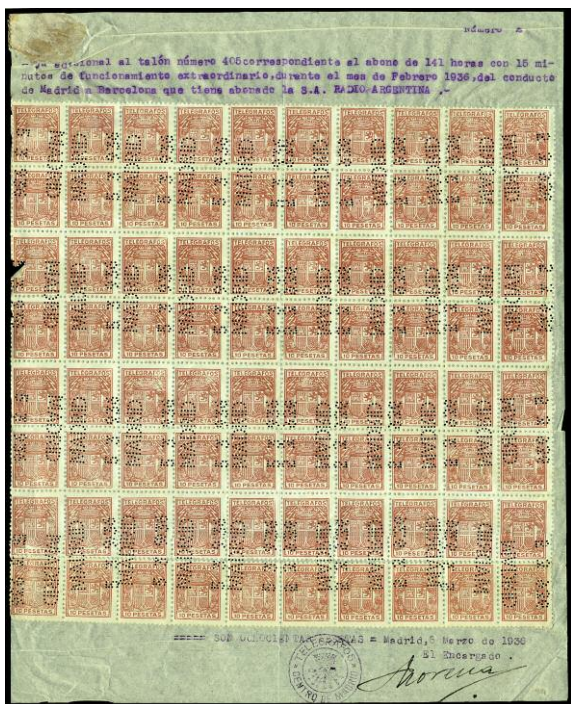

F 915 * 11. **16 REALES**. Centraje normal de la emisión. Color muy fresco. (Cat. 230 €) ..... 50 €

F 916 * 30. 1869. **400 MILESIMAS**. Precioso ejemplar, buen centraje y color intenso. CEM' 84. (Cat. 240 €) ..... 100 €

F 917 * 47/54. 1912 **ALFONSO XIII**. Muy bonita serie completa. Escasa. (Cat. 220 €) ..... 75 €