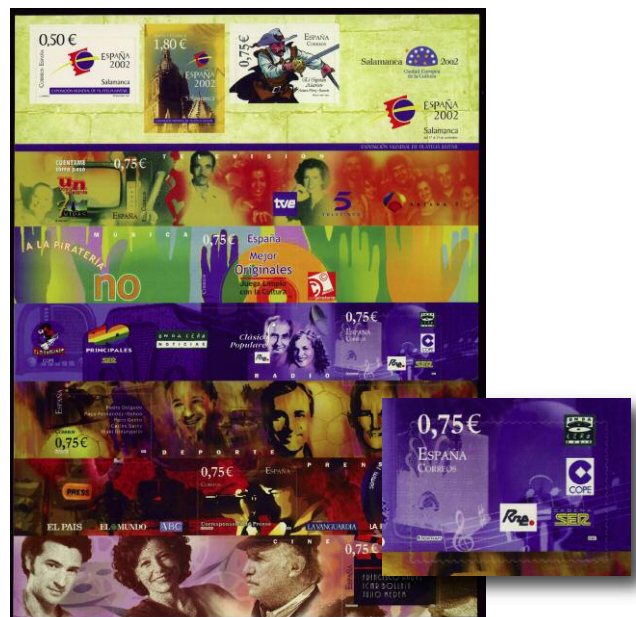

1. F 835 ** 3943 dv. **HB SALAMANCA 2002.** Dentado fuertemente desplazado hacia abajo, quedando el valor cortado. (Est. 300 €) ..... 150 €