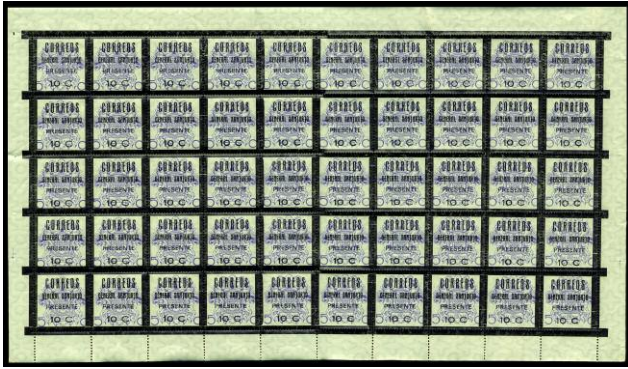

F 1025 ** 24, 25, 27 (50). **LAS PALMAS**. Serie de luto **CORREOS** grande 3 valores en hoja de 50. (Est. 250 €)..... 75 €