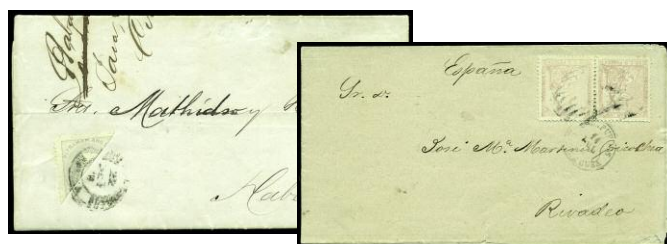

1. F 1140 ☒ Ant. 25 bisec. 1873. HABANA INTERIOR. Franqueo con 25 cts. de peseta **BISECTADO** para ser usado como 12 1/2 céntimos, matasellos fechador **"HABANA"**. Muy raros los bisectados en Amadeo. (Est. 180 €)..... 80 €
2. F 1141 FAJ 25 (2). 1872. CIENFUEGOS/RIVADEO. Franqueo con dos sellos de 12 cts. lila, matasellos Parrilla de colonias y fechador **"CIENFUEGOS"**, Fechador estampado a la llegada **"RIVADEO/LUGO"** sobre frente. Faja de periódicos franqueada para satisfacer un porte de 80 gramos, a razón de 12 cts. por cada 40 gramos de peso. Por buques franceses de Veracruz a Santander. Rarísimo el uso de los 12 cts., normalmente usados en el correo interior de La Habana. (Est. 240 €)..... 90 €