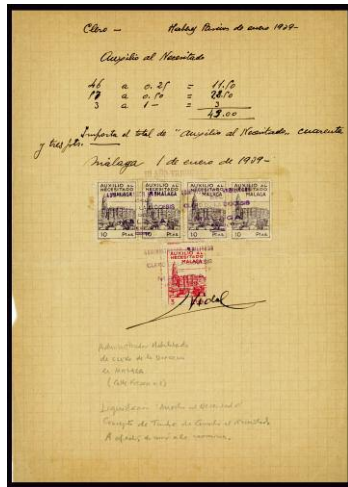

F 1028 ⊙ 4. **MALAGA. COMISION PROVINCIAL DE REFUGIOS**. 25 CTS ROJO. Rarísimo. (Est. 240 €) 90 €

F 1029 16(4), 13. **MÁLAGA. DOCUMENTO AUXILIO NECESITADOS**. Documento de haberes del Clero con 4 sellos de 10 pts y uno de 3 ptas (doble). Raro. (Est. 100 €)..... 30 €