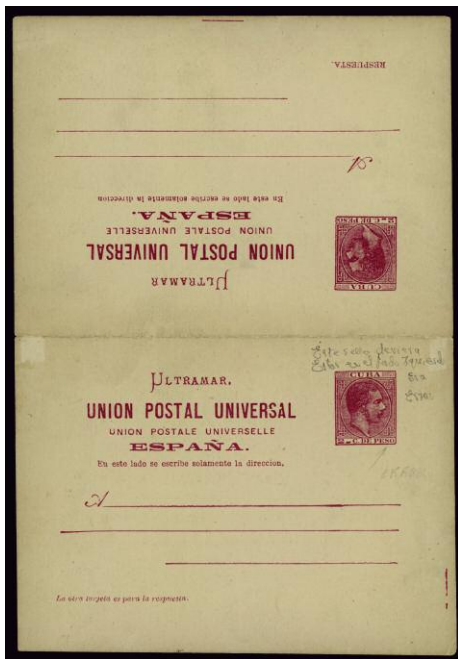

F 1173 * CUBA. ENTEROS POSTALES. Album con un proyecto de colección en nuevo. Destaca el error de composición sello a derecha (nº 14). Valorados como tipo. Ideal para continuar. (Cat. 1909 €)..... 300 €